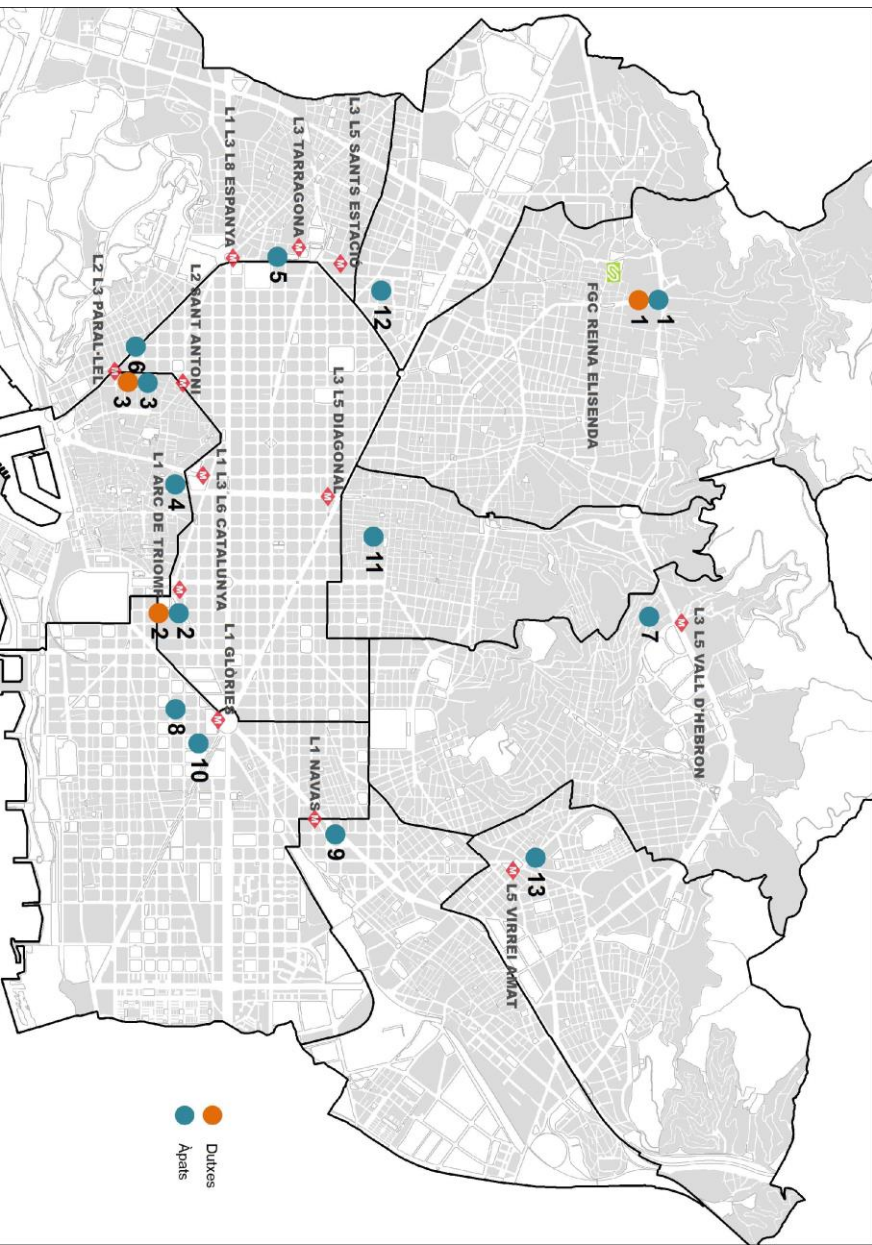

# Serveis extraordinaris d'alimentació i higiene

TRÍPTIC III: A PARTIR DEL 20 D'ABRIL

Ajuntament de Barcelona

Institut Municipal de Serveis Socials

### Serveis d'higiene

	Districte	Servei	Adreça	Horari
<b>1</b>	Sarrià –St Gervasi	Centre ASSIS	c/ Isaac Albènic 14 FGC: Reina Elisenda	dl a ds 9-13 h
<b>2</b>	Eixample	Estació del Nord	c/ Nàpols 42 Metro L1-Arc de Triomf	dl a ds 9-13 h
<b>3</b>	Ciutat Vella	Gimnàs Social Sant Pau	Rda. Sant Pau 46 Metro L2-Sant Antoni, L2-L3-Paral·lel	dl a ds 9-12'30 h

### Serveis d'alimentació

	Districte	Servei	Adreça	Horari
<b>1</b>	Sarrià – St Gervasi	Centre ASSIS	c/ Isaac Albènic 14 FGC: Reina Elisenda	dl a ds 11:30- 14 h

	Districte	Servei	Adreça	Horari
<b>2</b>	Eixample	Estació del Nord	c/ Nàpols 42 Metro L1-Arc de Triomf	dl a ds 13 –15 h
<b>3</b>	Ciutat Vella	Gimnàs Social Sant Pau	Rda. Sant Pau 46 Metro L2-Sant Antoni, L2-L3-Paral·lel	dl a ds 13-15 h
<b>4</b>	Ciutat Vella	Parròquia Santa Anna	c/ Santa Anna 29 Metro L1-L3-L6 Catalunya	dl a ds 9:30–11 h
<b>5</b>	Sants - Montjuïc	SAIER	c/ Tarragona 141 Metro L3 Tarragona, Espanya/ L1 i L8 Espanya	dl a dv 11:30–13:30 h
<b>6</b>	Sants - Montjuïc	Menjador Paral·lel	Av Paral·lel 97 bis Metro L3 Paral·lel	dl a dg 12–14 h
<b>7</b>	Horta - Guinardó	Parròquia Sant Cebrià	c/ Arenys 65 Metro L3 Vall d'Hebron	dl a dg 11:30–13:30 h
<b>8</b>	Sant Martí	Menjador Tànger	c/ Àlaba 130 Metro L1 Glòries	dl a dg 12–14 h
<b>9</b>	Sant Andreu	Menjador Navas	Av Meridiana 238- 240 Metro L1 Navas	dl a dg 12–14 h
<b>10</b>	Sant Martí	Casal de la Llacuna	c/ Bolívia 49 Metro L1 Glòries	dl a dv 11:30–13:30 h
<b>11</b>	Gràcia	Menjador La Terrasetta (sopars)	c/ Fraternitat 39 Metro L3-L5 Diagonal	dl a dg 18–20 h
<b>12</b>	Les Corts	Menjador Les Corts	c/ Equador 51 Metro L3 – L5 Sants	dl a dg 12–13:45 h
<b>13</b>	Nou Barris	Centre civc Can Basté	Pg. Fabra i Puig, 274 Metro L5 Virrei Amat	dl a dv 11:30–13:30 h